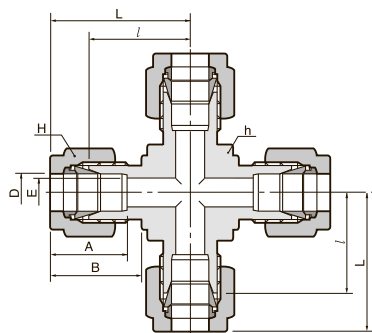

Единый адрес для всех регионов: skb@nt-rt.ru || www.s-lok.nt-rt.ru

Соединение крестовое
промежуточное

SX

Для соединения трубы дюймовых размеров

Артикул	Труба Д.наруж.		E	Размер под ключ				A	B	l	L
	дюйм	мм		Мин.	h	H	h				
SX-1	1/16	1.59	1.27	3/8	9.52	5/16	7.93	8.63	10.92	14.00	17.88
SX-2	1/8	3.17	2.28	3/8	9.52	7/16	11.11	12.70	15.24	15.74	22.35
SX-3	3/16	4.76	3.04	1/2	12.70	1/2	12.70	13.71	16.00	17.78	24.38
SX-4	1/4	6.35	4.82	1/2	12.70	9/16	14.28	15.24	17.78	19.55	26.92
SX-5	5/16	7.93	6.35	1/2	12.70	5/8	15.87	16.25	18.54	21.33	28.70
SX-6	3/8	9.52	7.11	11/16	17.46	11/16	17.46	16.76	19.30	23.11	30.48
SX-8	1/2	12.70	10.41	13/16	20.64	7/8	22.22	22.86	21.84	25.90	36.06
SX-10	5/8	15.87	12.70	13/16	20.64	1	25.40	24.38	21.84	28.70	38.80
SX-12	3/4	19.05	15.74	1	25.40	1-1/8	28.58	24.38	21.84	29.71	39.87
SX-14	7/8	22.22	18.28	1-1/4	31.75	1-1/4	31.75	25.90	21.84	34.54	44.70
SX-16	1	25.40	22.35	1-27/64	36.12	1-1/2	38.10	31.24	26.41	36.83	49.02
SX-20	1-1/4	31.75	27.68	1-11/16	42.86	1-7/8	47.63	41.14	38.86	44.50	66.54
SX-24	1-1/2	38.10	34.03	2	50.80	2-1/4	57.15	50.03	45.21	50.80	77.97
SX-32	2	50.80	45.97	2-3/4	69.85	3	76.20	67.56	62.73	69.80	107.18

Для соединения трубы метрических размеров

Артикул	Труба Д.наруж.		E	Размер под ключ		A	B	l	L
	Мин.	h		H					
SX-3M	3	2.4	2.4	9.5	12	12.9	15.3	15.7	22.3
SX-4M	4	2.4	2.4	12.7	12	13.7	16.1	18.8	25.4
SX-6M	6	4.8	4.8	12.7	14	15.3	17.7	19.6	27.0
SX-8M	8	6.4	6.4	14.3	16	16.2	18.6	21.3	28.8
SX-10M	10	7.9	7.9	17.5	19	17.2	19.5	23.9	31.5
SX-12M	12	9.5	9.5	20.6	22	22.8	22.0	25.9	36.0
SX-15M	15	11.9	11.9	25.4	25	24.4	22.0	28.7	38.8
SX-16M	16	12.7	12.7	25.4	25	24.4	22.0	28.7	38.8
SX-18M	18	15.1	15.1	27.0	30	24.4	22.0	29.7	39.8
SX-20M	20	15.9	15.9	31.8	32	26.0	22.0	32.5	42.6
SX-22M	22	18.3	18.3	31.8	32	26.0	22.0	32.5	42.6
SX-25M	25	21.8	21.8	36.0	38	31.3	26.5	36.8	49.1
SX-28M	28	21.8	21.8	41.0	46	36.6	36.6	43.2	64.0
SX-32M	32	28.6	28.6	46.0	50	42.0	41.6	49.3	72.3
SX-38M	38	33.7	33.7	55.0	60	49.4	47.9	56.4	84.0