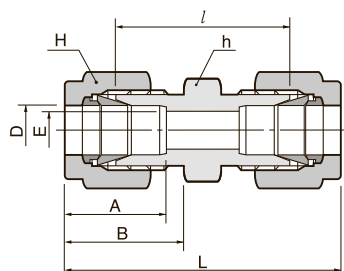

Единый адрес для всех регионов: skb@nt-rt.ru || www.s-lok.nt-rt.ru

S-LOK Tube Fittings

Соединение прямое
промежуточное

SU

Для соединения трубы дюймовых размеров

Артикул	Труба Д наруж.		E	Размер под ключ				A	B	l	L
	D			h		H					
	дюймы	мм	Мин.	дюймы	мм	дюймы	мм				
SU-1	1/16	1.59	1.27	5/16	7.93	5/16	7.93	8.63	10.92	17.50	25.15
SU-2	1/8	3.17	2.28	7/16	11.11	7/16	11.11	12.70	15.24	22.35	35.56
SU-3	3/16	4.76	3.04	7/16	11.11	1/2	12.70	13.71	16.00	24.13	37.33
SU-4	1/4	6.35	4.82	1/2	12.70	9/16	14.28	15.24	17.78	26.16	40.89
SU-5	5/16	7.93	6.35	9/16	14.28	5/8	15.87	16.25	18.54	28.19	42.92
SU-6	3/8	9.52	7.11	5/8	15.87	11/16	17.46	16.76	19.30	30.22	44.95
SU-8	1/2	12.70	10.41	13/16	20.64	7/8	22.22	22.86	21.84	30.98	51.30
SU-10	5/8	15.87	12.70	15/16	23.81	1	25.40	24.38	21.84	31.75	52.07
SU-12	3/4	19.05	15.74	1-1/16	26.98	1-1/8	28.58	24.38	21.84	33.27	53.59
SU-14	7/8	22.22	18.28	1-3/16	30.16	1-1/4	31.75	25.90	21.84	35.05	55.37
SU-16	1	25.40	22.35	1-3/8	34.92	1-1/2	38.10	31.24	26.41	40.38	64.77
SU-20	1-1/4	31.75	27.68	1-3/4	44.45	1-7/8	47.63	41.14	38.86	48.00	92.20
SU-24	1-1/2	38.10	34.03	2-1/8	53.97	2-1/4	57.15	50.03	45.21	53.60	107.95
SU-32	2	50.80	45.97	2-3/4	69.85	3	76.20	67.56	62.73	74.70	149.35

Для соединения трубы метрических размеров

Артикул	Труба Д.наруж.		E	Размер под ключ		A	B	l	L
	D			h					
			Мин.	h	H				
SU-2M	2		1.7	12	12	12.9	15.3	22.4	35.6
SU-3M	3		2.4	12	12	12.9	15.3	22.1	35.3
SU-4M	4		2.4	12	12	13.7	16.1	24.1	37.3
SU-6M	6		4.8	14	14	15.3	17.7	26.2	41.0
SU-8M	8		6.4	15	16	16.2	18.6	28.2	43.2
SU-10M	10		7.9	18	19	17.2	19.5	31.0	46.2
SU-12M	12		9.5	22	22	22.8	22.0	31.0	51.2
SU-15M	15		11.9	24	25	24.4	22.0	31.8	52.0
SU-16M	16		12.7	24	25	24.4	22.0	31.8	52.0
SU-18M	18		15.1	27	30	24.4	22.0	33.3	53.5
SU-20M	20		15.9	30	32	26.0	22.0	34.8	55.0
SU-22M	22		18.3	30	32	26.0	22.0	34.8	55.0
SU-25M	25		21.8	35	38	31.3	26.5	40.4	65.0
SU-28M	28		21.8	41	46	36.6	36.6	43.4	85.0
SU-32M	32		28.6	46	50	42.0	41.6	51.3	97.3
SU-38M	38		33.7	55	60	49.4	47.9	58.4	113.6