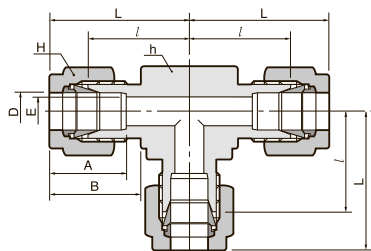

Единый адрес для всех регионов: skb@nt-rt.ru || www.s-lok.nt-rt.ru

S-LOK Tube Fittings

Соединение тройниковое
промежуточное

ST

Для соединения трубы дюймовых размеров

Артикул	Труба Д.наруж.		E Мин.	Размер под ключ				A	B	l	L
	D дюйм	мм		h дюйм	мм	H дюйм	мм				
ST-1	1/16	1.59	1.27	3/8	9.52	5/16	7.93	8.63	10.92	14.00	17.88
ST-2	1/8	3.17	2.28	3/8	9.52	7/16	11.11	12.70	15.24	15.74	22.35
ST-3	3/16	4.76	3.04	1/2	12.70	1/2	12.70	13.71	16.00	17.78	24.38
ST-4	1/4	6.35	4.82	1/2	12.70	9/16	14.28	15.24	17.78	19.55	26.92
ST-5	5/16	7.93	6.35	9/16	14.28	5/8	15.87	16.25	18.54	21.33	28.70
ST-6	3/8	9.52	7.11	5/8	15.87	11/16	17.46	16.76	19.30	23.11	30.48
ST-8	1/2	12.70	10.41	13/16	20.64	7/8	22.22	22.86	21.84	25.90	36.06
ST-10	5/8	15.87	12.70	15/16	23.81	1	25.40	24.38	21.84	28.70	38.80
ST-12	3/4	19.05	15.74	1-1/16	26.98	1-1/8	28.58	24.38	21.84	29.71	39.87
ST-14	7/8	22.22	18.28	1-1/4	31.75	1-1/4	31.75	25.90	21.84	34.54	44.70
ST-16	1	25.40	22.35	1-3/8	34.9	1-1/2	38.10	31.24	26.41	36.83	49.02
ST-20	1-1/4	31.75	27.68	1-11/16	42.86	1-7/8	47.63	41.14	38.86	44.50	66.54
ST-24	1-1/2	38.10	34.03	2	50.80	2-1/4	57.15	50.03	45.21	50.80	77.97
ST-32	2	50.80	45.97	2-3/4	69.85	3	76.20	67.56	62.73	69.80	107.18