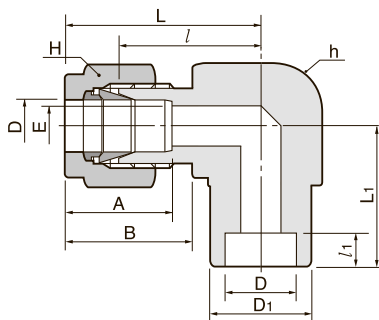

## SLW

Для соединения дюймовых труб

Артикул	Д.наруж.		Труба Д.номин.		E	Размер под ключ				A	B	l	l <sub>1</sub>	L	L <sub>1</sub>
	D		Ном.	Д.наруж.		h		H							
	дюйм	мм				дюйм	мм	дюйм	мм						
SLW-2-2P	1/8	3.17	1/8	10.29	4.82	1/2	12.70	9/16	14.28	15.24	17.78	19.55	9.65	26.92	18.79
SLW-4-4P	1/4	6.35	1/4	13.72	4.82	1/2	12.70	9/16	14.28	15.24	17.78	19.55	14.22	26.92	23.36
SLW-6-4P	3/8	9.52	1/4	13.72	7.11	5/8	15.87	11/16	17.46	16.76	19.30	23.11	14.22	30.48	25.40
SLW-8-8P	1/2	12.70	1/2	21.34	10.41	13/16	20.64	7/8	22.22	22.86	21.84	25.90	19.05	36.06	33.02
SLW-12-12P	3/4	19.05	3/4	26.67	15.74	1-1/16	26.98	1-1/8	28.58	24.38	21.84	29.71	19.05	39.87	36.83

## SCSW

Для соединения дюймовых труб

Артикул	Д.наруж.		E	D <sub>1</sub>	Размер под ключ				A	B	l	l <sub>1</sub>	l <sub>2</sub>	L
	D				h		H							
	дюйм	мм			дюйм	мм	дюйм	мм						
SCSW-2-2	1/8	3.17	2.28	7.87	7/16	11.11	7/16	11.11	12.70	15.24	22.35	8.63	6.35	28.95
SCSW-4-4	1/4	6.35	4.82	11.17	1/2	12.70	9/16	14.28	15.24	17.78	26.16	10.41	7.87	33.52
SCSW-6-6	3/8	9.52	7.11	15.74	5/8	15.87	11/16	17.46	16.76	19.30	30.22	11.93	9.65	37.59
SCSW-8-8	1/2	12.70	10.41	19.05	13/16	20.64	7/8	22.22	22.86	21.84	30.98	11.93	12.70	41.14
SCSW-12-12	3/4	19.05	15.74	26.67	1-1/16	26.98	1-1/8	28.58	24.38	21.84	33.27	11.93	14.22	43.43
SCSW-16-16	1	25.40	22.35	33.27	1-3/8	34.92	1-1/2	38.10	31.24	26.41	40.38	14.22	19.05	52.57

## SLSW

Для соединения дюймовых труб

Артикул	Д.наруж.		E	D <sub>1</sub>	Размер под ключ				A	B	l	l <sub>1</sub>	L	L <sub>1</sub>
	D				h		H							
	дюйм	мм			дюйм	мм	дюйм	мм						
SLSW-4-4	1/4	6.35	4.82	12.70	1/2	12.70	9/16	14.28	15.24	17.78	19.55	7.87	26.92	19.55
SLSW-6-6	3/8	9.52	7.11	15.74	5/8	15.87	11/16	17.46	16.76	19.30	23.11	9.65	30.48	23.11
SLSW-8-8	1/2	12.70	10.41	20.57	13/16	20.64	7/8	22.22	22.86	21.84	25.90	12.70	36.06	25.90
SLSW-12-12	3/4	19.05	15.74	26.92	1-1/16	26.98	1-1/8	28.58	24.38	21.84	29.71	14.22	39.87	29.71
SLSW-16-16	1	25.40	22.35	35.05	1-3/8	34.93	1-1/2	38.10	31.24	26.41	36.83	19.05	49.02	36.83