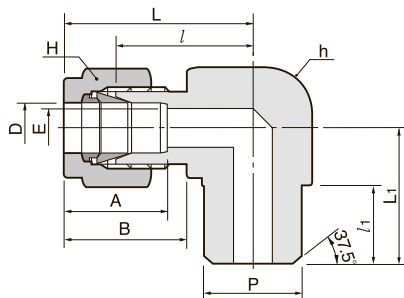

## SLW

Для соединения дюймовых труб

Артикул	Д.наруж.		Труба Д.номин.		E	Размер под ключ				A	B	l	l <sub>1</sub>	L	L <sub>1</sub>
	D		Ном.	Д.наруж.		h		H							
	дюйм	мм				дюйм	мм	дюйм	мм						
SLW-2-2P	1/8	3.17	1/8	10.29	4.82	1/2	12.70	9/16	14.28	15.24	17.78	19.55	9.65	26.92	18.79
SLW-4-4P	1/4	6.35	1/4	13.72	4.82	1/2	12.70	9/16	14.28	15.24	17.78	19.55	14.22	26.92	23.36
SLW-6-4P	3/8	9.52	1/4	13.72	7.11	5/8	15.87	11/16	17.46	16.76	19.30	23.11	14.22	30.48	25.40
SLW-8-8P	1/2	12.70	1/2	21.34	10.41	13/16	20.64	7/8	22.22	22.86	21.84	25.90	19.05	36.06	33.02
SLW-12-12P	3/4	19.05	3/4	26.67	15.74	1-1/16	26.98	1-1/8	28.58	24.38	21.84	29.71	19.05	39.87	36.83