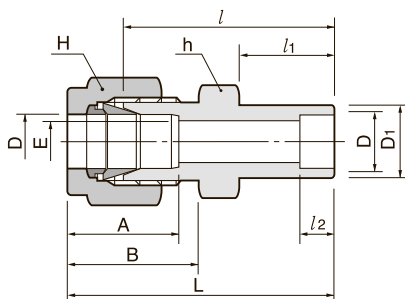

## SLW

Для соединения дюймовых труб

Артикул	Д.наруж.		Труба Д.номин.		E	Размер под ключ				A	B	l	l <sub>1</sub>	L	L <sub>1</sub>
	D		Ном.	Д.наруж.		h		H							
	дюйм	мм				дюйм	мм	дюйм	мм						
SLW-2-2P	1/8	3.17	1/8	10.29	4.82	1/2	12.70	9/16	14.28	15.24	17.78	19.55	9.65	26.92	18.79
SLW-4-4P	1/4	6.35	1/4	13.72	4.82	1/2	12.70	9/16	14.28	15.24	17.78	19.55	14.22	26.92	23.36
SLW-6-4P	3/8	9.52	1/4	13.72	7.11	5/8	15.87	11/16	17.46	16.76	19.30	23.11	14.22	30.48	25.40
SLW-8-8P	1/2	12.70	1/2	21.34	10.41	13/16	20.64	7/8	22.22	22.86	21.84	25.90	19.05	36.06	33.02
SLW-12-12P	3/4	19.05	3/4	26.67	15.74	1-1/16	26.98	1-1/8	28.58	24.38	21.84	29.71	19.05	39.87	36.83

Соединение прямое под приварку внахлест

## SCSW

Для соединения дюймовых труб

Артикул	Д.наруж.		E	D <sub>1</sub>	Размер под ключ				A	B	l	l <sub>1</sub>	l <sub>2</sub>	L
	D				h		H							
	дюйм	мм			дюйм	мм	дюйм	мм						
SCSW-2-2	1/8	3.17	2.28	7.87	7/16	11.11	7/16	11.11	12.70	15.24	22.35	8.63	6.35	28.95
SCSW-4-4	1/4	6.35	4.82	11.17	1/2	12.70	9/16	14.28	15.24	17.78	26.16	10.41	7.87	33.52
SCSW-6-6	3/8	9.52	7.11	15.74	5/8	15.87	11/16	17.46	16.76	19.30	30.22	11.93	9.65	37.59
SCSW-8-8	1/2	12.70	10.41	19.05	13/16	20.64	7/8	22.22	22.86	21.84	30.98	11.93	12.70	41.14
SCSW-12-12	3/4	19.05	15.74	26.67	1-1/16	26.98	1-1/8	28.58	24.38	21.84	33.27	11.93	14.22	43.43
SCSW-16-16	1	25.40	22.35	33.27	1-3/8	34.92	1-1/2	38.10	31.24	26.41	40.38	14.22	19.05	52.57