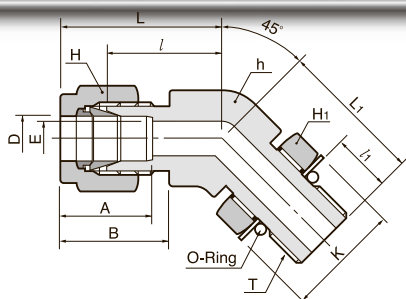

S-LOK Tube Fittings

Соединение угловое 45°
концевое SAE

SLBS

Для соединения трубы дюймовых размеров с наружной резьбой SAE

Артикул	Труба Д.наруж. D		Прямая резьба T(u)	E Мин.	Размер под ключ						A	B	l	l1	L	L1	K	Размер уплот. кольца
	дюйм	мм			h	H		H1										
SLBS-4-4U	1/4	6.35	7/16-20	4.82	1/2	12.70	9/16	14.28	9/16	14.28	15.24	17.78	18.28	9.90	25.65	25.65	16.51	-904
SLBS-6-6U	3/8	9.52	9/16-18	7.11	5/8	15.87	11/16	17.46	11/16	17.46	16.76	19.30	20.57	11.17	27.94	28.19	20.06	-906
SLBS-8-8U	1/2	12.70	3/4-16	10.41	13/16	20.64	7/8	22.22	7/8	22.22	22.86	21.84	21.84	12.70	32.00	32.25	25.65	-908
SLBS-12-12U	3/4	19.05	1-1/16-12	15.74	1-1/8	28.58	1-1/8	28.58	1-1/4	31.75	24.38	21.84	29.71	16.76	39.87	47.24	36.57	-912
SLBS-16-16U	1	25.40	1-5/16-12	22.35	1-3/8	34.92	1-1/2	38.10	1-1/2	38.10	31.24	26.41	35.30	16.76	47.49	50.54	43.94	-916