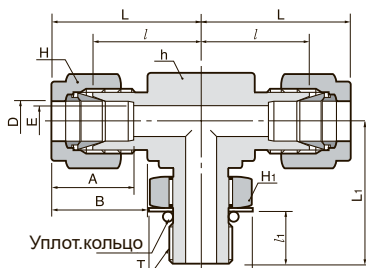

STBS

Для соединения трубы дюймовых размеров с наружной резьбой SAE

Артикул	Труба Д.наруж. D		Прямая резьба T(u)	E Мин.	Размер под ключ						A	B	l	l1	L	L1	K	Размер уплот. кольца
	дюйм	мм			h	H		H1										
STBS-4-4U	1/4	6.35	7/16-20	4.82	1/2	12.70	9/16	14.28	9/16	14.28	15.24	17.78	21.08	9.90	28.44	28.44	16.51	-904
STBS-6-6U	3/8	9.52	9/16-18	7.11	5/8	15.87	11/16	17.46	11/16	17.46	16.76	19.30	24.63	11.17	32.00	32.25	20.06	-906
STBS-8-8U	1/2	12.70	3/4-16	10.41	13/16	20.64	7/8	22.22	7/8	22.22	22.86	21.84	27.43	12.70	37.59	37.84	25.65	-908
STBS-12-12U	3/4	19.05	1-1/16-12	15.74	1-1/8	26.98	1-1/8	28.58	1-1/4	31.75	24.38	21.84	31.24	16.76	41.40	48.76	36.57	-912
STBS-16-16U	1	25.40	1-5/16-12	22.35	1-3/8	34.92	1-1/2	38.10	1-1/2	38.10	31.24	26.41	38.35	16.76	50.54	53.59	43.94	-916
STBS-20-20U	1-1/4	31.75	1-5/8-12	27.68	1-11/16	42.86	1-7/8	47.63	1-7/8	47.63	41.14	38.86	45.72	16.76	67.81	58.16	54.86	-920
STBS-24-24U	1-1/2	38.10	1-7/8-12	34.03	2	50.80	2-1/4	57.15	2-1/8	53.98	50.03	45.21	50.80	16.76	77.97	60.45	62.23	-924
STBS-32-32U	2	50.80	2-1/2-12	45.97	2-3/4	69.85	3	76.20	2-3/4	69.85	67.56	62.73	69.85	16.76	107.18	71.62	80.26	-932