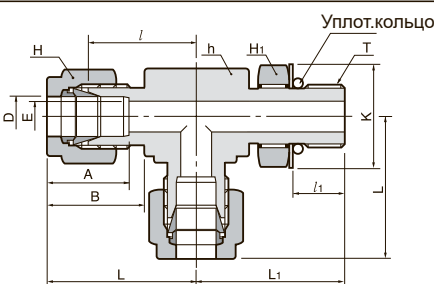

STRS

Для соединения трубы дюймовых размеров с наружной резьбой SAE

Артикул	Труба Д.наруж. D		Прямая резьба T(u)	E Мин.	Размер под ключ						A	B	l	l1	L	L1	K	Размер уплот. кольца
	дюйм	мм			h	H		H1										
STRS-4-4U	1/4	6.35	7/16-20	4.82	1/2	12.70	9/16	14.28	9/16	14.28	15.24	17.78	21.08	9.90	28.44	28.44	16.51	-904
STRS-6-6U	3/8	9.52	9/16-18	7.11	5/8	15.87	11/16	17.46	11/16	17.46	16.76	19.30	24.63	11.17	32.00	32.25	20.06	-906
STRS-8-8U	1/2	12.70	3/4-16	10.41	13/16	20.64	7/8	22.22	7/8	22.22	22.86	21.84	27.43	12.70	37.59	37.84	25.65	-908
STRS-12-12U	3/4	19.05	1-1/16-12	15.74	1-1/8	26.98	1-1/8	28.58	1-1/4	31.75	24.38	21.84	31.24	16.76	41.40	48.76	36.57	-912
STRS-16-16U	1	25.40	1-5/16-12	22.35	1-3/8	34.92	1-1/2	38.10	1-1/2	38.10	31.24	26.41	38.35	16.76	50.54	50.54	43.94	-916
STRS-20-20U	1-1/4	31.75	1-5/8-12	27.68	1-11/16	42.86	1-7/8	47.63	1-7/8	47.63	41.14	38.86	45.72	16.76	67.81	58.16	54.86	-920
STRS-24-24U	1-1/2	38.10	1-7/8-12	34.03	2	50.80	2-1/4	57.15	2-1/8	53.98	50.03	45.21	50.80	16.76	77.97	60.45	62.23	-924
STRS-32-32U	2	50.80	2-1/2-12	45.97	2-3/4	69.85	3	76.20	2-3/4	69.85	67.56	62.73	69.85	16.76	107.18	71.62	80.26	-932

Соединение тройниковое
концевое SAE