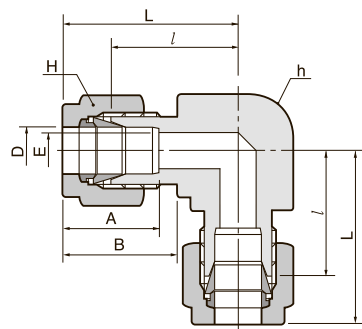

Единый адрес для всех регионов: skb@nt-rt.ru || www.s-lok.nt-rt.ru

Соединение угловое
промежуточное

SL

Для соединения трубы дюймовых размеров

Артикул	Труба Д.наруж.		E Мин.	Размер под ключ				A	B	l	L
	D			h	H						
	дюйм	мм				дюйм	мм				
SL-1	1/16	1.59	1.27	3/8	9.52	5/16	7.93	8.63	10.92	14.00	17.88
SL-2	1/8	3.17	2.28	3/8	9.52	7/16	11.11	12.70	15.24	15.74	22.35
SL-3	3/16	4.76	3.04	1/2	12.70	1/2	12.70	13.71	16.00	17.78	24.38
SL-4	1/4	6.35	4.82	1/2	12.70	9/16	14.28	15.24	17.78	19.55	26.92
SL-5	5/16	7.93	6.35	9/16	14.28	5/8	15.87	16.25	18.54	21.33	28.70
SL-6	3/8	9.52	7.11	5/8	15.87	11/16	17.46	16.76	19.30	23.11	30.48
SL-8	1/2	12.70	10.41	13/16	20.64	7/8	22.22	22.86	21.84	25.90	36.06
SL-10	5/8	15.87	12.70	15/16	23.81	1	25.40	24.38	21.84	28.70	38.80
SL-12	3/4	19.05	15.74	1-1/16	26.98	1-1/8	28.58	24.38	21.84	29.71	39.87
SL-14	7/8	22.22	18.28	1-1/4	31.75	1-1/4	31.75	25.90	21.84	34.54	44.70
SL-16	1	25.40	22.35	1-3/8	34.9	1-1/2	38.10	31.24	26.41	36.83	49.02
SL-20	1-1/4	31.75	27.68	1-11/16	42.86	1-7/8	47.63	41.14	38.86	44.50	66.54
SL-24	1-1/2	38.10	34.03	2	50.80	2-1/4	57.15	50.03	45.21	50.80	77.97
SL-32	2	50.80	45.97	2-3/4	69.85	3	76.20	67.56	62.73	69.80	107.18

Для соединения трубы метрических размеров

Артикул	Труба Д.наруж.		E Мин.	Размер под ключ		A	B	l	L
	D			h	H				
SL-2M	2		1.7	9.5	12	12.9	15.3	15.7	22.3
SL-3M	3		2.4	9.5	12	12.9	15.3	15.7	22.3
SL-4M	4		2.4	12.7	12	13.7	16.4	18.8	25.4
SL-6M	6		4.8	12.7	14	15.3	17.7	19.6	27.0
SL-8M	8		6.4	14.3	16	16.2	18.6	21.3	28.8
SL-10M	10		7.9	17.5	19	17.2	19.5	23.9	31.5
SL-12M	12		9.5	20.6	22	22.8	22.0	25.9	36.0
SL-15M	15		11.9	25.4	25	24.4	22.0	28.7	38.8
SL-16M	16		12.7	25.4	25	24.4	22.0	28.7	38.8
SL-18M	18		15.1	27.0	30	24.4	22.0	29.7	39.8
SL-20M	20		15.9	31.8	32	26.0	22.0	34.5	42.6
SL-22M	22		18.3	31.8	32	26.0	22.0	34.5	42.6
SL-25M	25		21.8	34.9	38	31.3	26.5	36.8	49.1
SL-28M	28		21.8	41.0	46	36.6	36.6	43.2	64.0
SL-32M	32		28.6	46.0	50	42.0	41.6	49.3	72.3
SL-38M	38		33.7	55.0	60	49.4	47.9	56.4	84.0