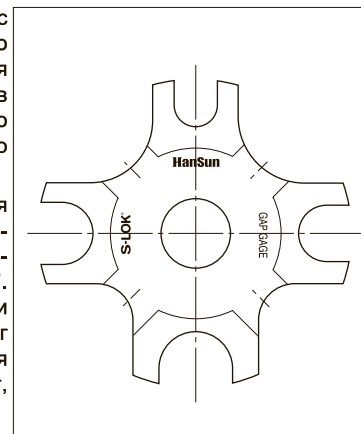

SIG

Фитинги S-Lok изготавливаются с минимальными допусками для каждого из элементов. В ходе изготовления осуществляется контроль размеров соединений S-Lok. Вследствие этого фитинги S-Lok сохраняют постоянство размеров и поддаются измерениям.

Ключ калибр - полезный инструмент для инспектирования в случае, если фитинги подвергаются затяжке на 1-1/4 оборота из положения 'затянуто от руки'. Когда ключ не проходит между гайкой и шестигранником корпуса, то фитинг затянут на 1-1/4 оборота из положения 'затянуто от руки'. Если ключ проходит, то фитинг недостаточно затянут.