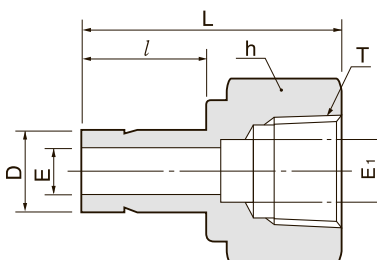

Единый адрес для всех регионов: skb@nt-rt.ru || www.s-lok.nt-rt.ru

Штуцер с внутренней резьбой
для прибора

SAG

Для соединения дюймового фитинга S-Lok с наружной конической резьбой ISO

Артикул	Труба Д.наруж.		Т G(PF)	Е Мин.	Е ₁	Размер под ключ		l	l ₁	L
	D дюйм	мм				h дюйм	мм			
SAG-4-2G	1/4	6.35	1/8	4.3	4.57	9/16	14.28	15.75	12	32
SAG-4-4G	1/4	6.35	1/4	4.3	5.5	3/4	19.05	15.75	12.9	35.3
SAG-6-6G	3/8	9.52	3/8	6.6	6.5	15/16	23.81	17.5	14.1	39.37
SAG-8-8G	1/2	12.7	1/2	7.1	7	1-1/16	26.98	23.2	18.9	45.72

Для соединения метрического фитинга S-Lok с наружной конической резьбой ISO

Артикул	Труба Д.наруж.		Т G(PT)	Е Мин.	Е ₁	Размер под ключ		l	l ₁	L
	D	мм				h	мм			
SAG-6M-2G	6M	6	1/8	4.1	4	14	14	15.75	12	32
SAG-6M-4G	6M	6	1/4	4.1	5.5	19	19	15.75	13	35.3
SAG-6M-6G	6M	6	3/8	4.1	6.5	24	24	15.75	14.22	38.4
SAG-6M-8G	6M	6	1/2	4.1	7	27	27	15.75	18.9	42.9
SAG-8M-4G	8M	8	1/4	5.6	5.5	19	19	16.5	13	33
SAG-8M-6G	8M	8	3/8	5.6	6.5	24	24	16.5	14.22	38.9
SAG-8M-8G	8M	8	1/2	5.6	7	27	27	16.5	18.9	43.7
SAG-10M-4G	10M	10	1/4	7.1	5.5	19	19	17.5	13	34.5
SAG-10M-6G	10M	10	3/8	7.1	6.5	24	24	17.5	14.22	36.1
SAG-10M-8G	10M	10	1/2	7.1	7	27	27	17.5	18.9	40.1
SAG-12M-4G	12M	12	1/4	8.8	5.5	19	19	23.5	13	40.1
SAG-12M-6G	12M	12	3/8	8.8	6.5	24	24	23.5	14.22	44.7
SAG-12M-8G	12M	12	1/2	8.8	7	27	27	23.5	18.9	48.8
SAG-15M-8G	15M	15	1/2	12.7	7	27	27	24.65	18.9	49
SAG-16M-8G	16M	16	1/2	12.7	7	27	27	24.6	18.9	49
SAG-18M-8G	18M	18	1/2	13.9	7	27	27	24.9	18.9	49.3
SAG-22M-8G	22M	22	1/2	18.3	7	27	27	26.6	18.9	52
SAG-25M-8G	25M	25	1/2	19.8	7	30	30	31.7	18.9	56.1