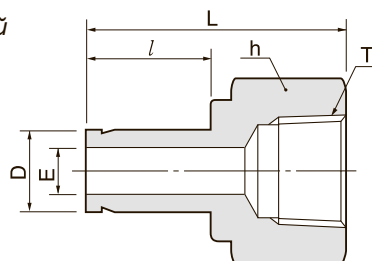

S-LOK Tube Fittings

Штуцер с внутренней резьбой

SAF

Для соединения дюймового фитинга S-Lok с наружной резьбой NPT

Артикул	Труба Д.наруж.		Т (NPT)	Е Мин.	Размер под ключ		l	L
	D				h			
	дюйм	мм			дюйм	мм		
SAF - 2-2N	1/8	3.17	1/8	2.03	9/16	14.28	13.45	31.50
SAF - 2-4N	1/8	3.17	1/4	2.03	3/4	19.05	13.45	35.30
SAF - 3-2N	3/16	4.76	1/8	3.04	9/16	14.28	14.20	32.00
SAF - 3-4N	3/16	4.76	1/4	3.04	3/4	19.05	14.20	35.81
SAF - 4-2N	1/4	6.35	1/8	4.31	9/16	14.28	15.75	33.02
SAF - 4-4N	1/4	6.35	1/4	4.31	3/4	19.05	15.75	37.10
SAF - 4-6N	1/4	6.35	3/8	4.31	7/8	22.22	15.75	39.37
SAF - 4-8N	1/4	6.35	1/2	4.31	1-1/16	26.98	15.75	45.50
SAF - 5-2N	5/16	7.93	1/8	5.58	9/16	14.28	16.80	34.29
SAF - 5-4N	5/16	7.93	1/4	5.58	3/4	19.05	16.80	37.59
SAF - 6-2N	3/8	9.52	1/8	6.86	9/16	14.28	17.50	34.29
SAF - 6-4N	3/8	9.52	1/4	6.86	3/4	19.05	17.50	38.10
SAF - 6-6N	3/8	9.52	3/8	6.86	7/8	22.22	17.50	40.38
SAF - 6-8N	3/8	9.52	1/2	6.86	1-1/16	26.98	17.50	46.73
SAF - 8-4N	1/2	12.70	1/4	9.4	3/4	19.05	23.20	43.43
SAF - 8-6N	1/2	12.70	3/8	9.4	7/8	22.22	23.20	45.46
SAF - 8-8N	1/2	12.70	1/2	9.4	1-1/16	26.98	23.20	51.80
SAF - 10-6N	5/8	15.87	3/8	11.9	7/8	22.22	24.70	48.26
SAF - 10-8N	5/8	15.87	1/2	11.9	1-1/16	26.98	24.70	53.84
SAF - 10-12N	5/8	15.87	3/4	11.9	1-5/16	33.33	24.70	55.37
SAF - 12-8N	3/4	19.05	1/2	14.73	1-1/16	26.98	24.70	52.83
SAF - 12-12N	3/4	19.05	3/4	14.73	1-5/16	33.33	24.70	54.86
SAF - 12-16N	3/4	19.05	1	14.73	1-5/8	41.27	24.70	58.42
SAF - 14-12N	7/8	22.22	3/4	17.27	1-5/16	33.33	26.70	57.15
SAF - 16-12N	1	25.40	3/4	20.32	1-5/16	33.33	31.70	60.70
SAF - 16-16N	1	25.40	1	20.32	1-5/8	41.27	31.70	64.26
SAF - 20-20N	1-1/4	31.75	1-1/4	25.9	2-1/8	53.98	40.00	77.72
SAF - 24-24N	1-1/2	38.10	1-1/2	31.75	2-3/8	60.33	51.50	88.90
SAF - 32-32N	2	50.80	2	43.68	2-7/8	73.03	68.40	107.44

Для соединения метрического фитинга S-Lok с наружной конической резьбой ISO

Артикул	Труба Д.наруж.		Т R(PT)	Е Мин.	Размер под ключ		l	L
	D				h			
SAF - 3M-2R	3		1/8	1.9	14		13.15	31.15
SAF - 6M-2R	6		1/8	4.1	14		15.75	32.50
SAF - 6M-4R	6		1/4	4.1	19		15.75	37.10
SAF - 8M-4R	8		1/4	5.6	19		16.50	37.60
SAF - 10M-4R	10		1/4	7.1	19		17.50	38.10
SAF - 10M-6R	10		3/8	7.1	22		17.50	40.10
SAF - 10M-8R	10		1/2	7.1	27		17.50	46.50
SAF - 12M-4R	12		1/4	8.8	19		23.50	43.70
SAF - 12M-6R	12		3/8	8.8	22		23.50	46.00
SAF - 12M-8R	12		1/2	8.8	27		23.50	52.30
SAF - 18M-12R	18		3/4	13.9	32		24.90	54.80