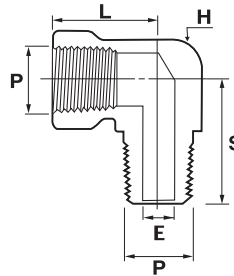

Единый адрес для всех регионов: skb@nt-rt.ru || www.s-lok.nt-rt.ru

P-SL

Угольник резьбой NPT

P-SSL

Угольник с резьбой NPT

Код	Р резьба NPT	L	E	H
P-SL-2N	1/8	24.1	8.9	12.7
P-SL-4N	1/4	29.0	11.7	17.5
P-SL-6N	3/8	34.5	15.0	20.6
P-SL-8N	1/2	37.0	18.7	25.4
P-SL-12N	3/4	46.5	23.5	31.8
P-SL-16N	1	48.8	29.7	42.9

Код	Р резьба NPT	L	S	E	H
P-SSL-2N	1/8	24.1	19.6	4.8	12.7
P-SSL-4N	1/4	29.0	26.5	7.1	17.5
P-SSL-6N	3/8	34.5	28.2	9.6	20.6
P-SSL-8N	1/2	37.0	35.3	11.9	25.4
P-SSL-12N	3/4	46.5	39.6	15.7	31.8
P-SSL-16N	1	48.8	49.2	22.3	42.9