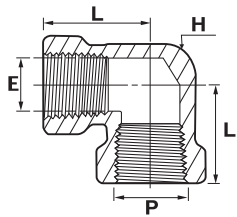

Единый адрес для всех регионов: skb@nt-rt.ru || www.s-lok.nt-rt.ru

P-SL

Угольник резьбой NPT

P-SSL

Угольник с резьбой NPT

Код	Р резьба NPT	L	E	H
P-SL-2N	1/8	24.1	8.9	12.7
P-SL-4N	1/4	29.0	11.7	17.5
P-SL-6N	3/8	34.5	15.0	20.6
P-SL-8N	1/2	37.0	18.7	25.4
P-SL-12N	3/4	46.5	23.5	31.8
P-SL-16N	1	48.8	29.7	42.9

Код	Р резьба NPT	L	S	E	H
P-SSL-2N	1/8	24.1	19.6	4.8	12.7
P-SSL-4N	1/4	29.0	26.5	7.1	17.5
P-SSL-6N	3/8	34.5	28.2	9.6	20.6
P-SSL-8N	1/2	37.0	35.3	11.9	25.4
P-SSL-12N	3/4	46.5	39.6	15.7	31.8
P-SSL-16N	1	48.8	49.2	22.3	42.9