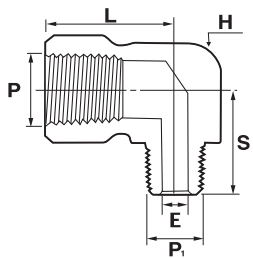

P-SRSL

Угольник переходной с резьбой NPT