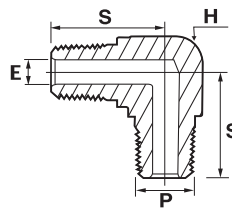

P-SML

Угольник с резьбой NPT

Код	Р резьба NPT	Р резьба NPT	L	S	E	H
P-SRSL-4-2N	1/4	1/8	29.0	22.4	4.8	17.5
P-SRSL-6-4N	3/8	1/4	34.5	28.2	7.1	20.6
P-SRSL-8-4N	1/2	1/4	37.0	30.5	7.1	25.4
P-SRSL-8-6N	1/2	3/8	37.0	30.5	9.6	25.4
P-SRSL-12-8N	3/4	1/2	46.5	39.6	11.9	31.8
P-SRSL-16-8N	1	1/2	48.8	44.5	11.9	42.9

Код	Р резьба NPT	S	E	H
P-SML-2N	1/8	19.05	4.8	12.7
P-SML-4N	1/4	24.5	7.1	12.7
P-SML-6N	3/8	26.9	9.6	17.5
P-SML-8N	1/2	33.2	11.9	20.6
P-SML-12N	3/4	35.3	15.7	25.4
P-SML-16N	1	44.5	22.3	31.8