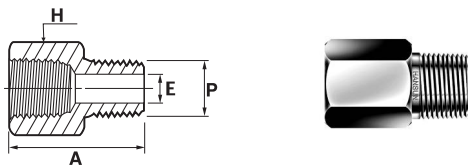

P-MFAA

Адаптер с резьбой NPT

Код	Р резьба NPT	A	E	H
P-MFAA-2N	1/8	27.4	4.8	14.2
P-MFAA-4N	1/4	35.6	7.1	19.05
P-MFAA-6N	3/8	37.8	9.6	22.2
P-MFAA-8N	1/2	49.0	11.9	26.9
P-MFAA-12N	3/4	50.3	15.7	31.7
P-MFAA-16N	1	58.0	22.3	41.2