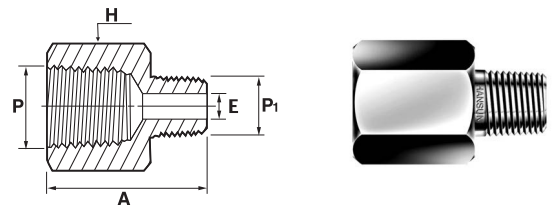

P-MFRA

Адаптер переходной с резьбой NPT

Код	Р резьба NPT	P1 резьба NPT	A	E	H
P-MFRA-2-4N	1/4	1/8	31.5	4.8	19.05
P-MFRA-2-6N	3/8	1/8	33.5	4.8	22.2
P-MFRA-4-6N	3/8	1/4	37.8	7.1	22.2
P-MFRA-2-8N	1/2	1/8	40.0	4.8	26.9
P-MFRA-4-8N	1/2	1/4	44.5	7.1	26.9
P-MFRA-6-8N	1/2	3/8	44.5	9.6	26.9
P-MFRA-4-12N	3/4	1/4	45.7	7.1	31.8
P-MFRA-6-12N	3/4	3/8	45.7	9.6	31.8
P-MFRA-8-12N	3/4	1/2	51.1	11.9	31.8
P-MFRA-4-16N	1	1/4	50.8	7.1	41.2
P-MFRA-8-16N	1	1/2	54.9	11.9	41.2
P-MFRA-12-16N	1	3/4	55.1	15.7	41.2