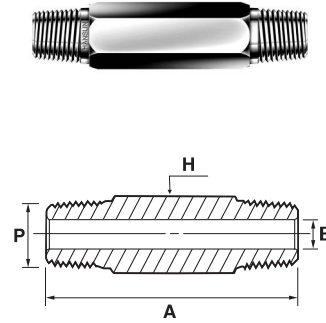

## P-SHN

Ниппель шестигранный с резьбой NPT / ISO (G)

Код	Р резьба NPT	P1 резьба G/BSP/ISO	A	B	C	E	H
P-SHN-2NG	1/8	1/8-28 228/1	27.4	7.1	13.7	4.1	14.2
P-SHN-4NG	1/4	1/4-19 228/1	36.8	11.2	17.8	5.8	19.05
P-SHN-6NG	3/8	3/8-19 228/1	37.6	11.2	21.8	7.9	22.2
P-SHN-8NG	1/2	1/2-14 228/1	45.0	14.2	26.1	11.9	26.9
P-SHN-12NG	3/4	3/4-14 228/1	49.0	15.7	31.5	15.7	33.3
P-SHN-16NG	1	1-11 228/1	56.9	18.3	38.9	19.8	41

## P-SHLN

Ниппель шестигранный удлиненный с резьбой NPT

Код	Р резьба NPT	А в дюймах	E	H
P-SHLN-2N	1/8	*	4.8	11.1
P-SHLN-4N	1/4	*	7.1	14.2
P-SHLN-6N	3/8	*	9.7	17.4
P-SHLN-8N	1/2	*	11.9	22.2
P-SHLN-12N	3/4	*	15.7	26.9
P-SHLN-16N	1	*	22.4	34.9