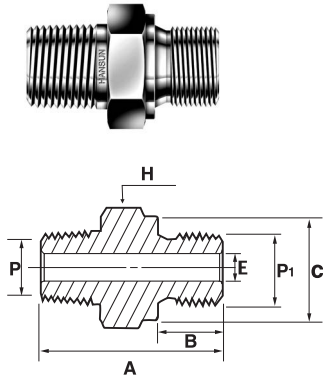

## P-SHN

Ниппель шестигранный с резьбой NPT / ISO (G)

Код	Р резьба NPT	P1 резьба G/BSP/ISO	A	B	C	E	H
P-SHN-2NG	1/8	1/8-28 228/1	27.4	7.1	13.7	4.1	14.2
P-SHN-4NG	1/4	1/4-19 228/1	36.8	11.2	17.8	5.8	19.05
P-SHN-6NG	3/8	3/8-19 228/1	37.6	11.2	21.8	7.9	22.2
P-SHN-8NG	1/2	1/2-14 228/1	45.0	14.2	26.1	11.9	26.9
P-SHN-12NG	3/4	3/4-14 228/1	49.0	15.7	31.5	15.7	33.3
P-SHN-16NG	1	1-11 228/1	56.9	18.3	38.9	19.8	41

## P-SHLN

Ниппель шестигранный удлиненный с резьбой NPT

Код	Р резьба NPT	А в дюймах	E	H
P-SHLN-2N	1/8	*	4.8	11.1
P-SHLN-4N	1/4	*	7.1	14.2
P-SHLN-6N	3/8	*	9.7	17.4
P-SHLN-8N	1/2	*	11.9	22.2
P-SHLN-12N	3/4	*	15.7	26.9
P-SHLN-16N	1	*	22.4	34.9