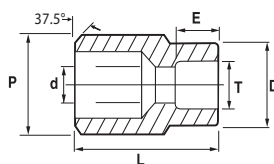

P-SFLSW

Угольник под приварку с резьбой NPT

P-SWRM

Муфта под приварку

Код	T	P NPT	d	D	E	H	L	L1		
P-SFLSW-4T-4N	1/4	1/4	4.6	12.2	7.1	17.4	22.9	29.7	6,200	427
P-SFLSW-6T-4N	3/8	1/4	7.1	15.3	7.9	17.4	25.1	29.7	7,000	482
P-SFLSW-6T-8N	3/8	1/2	7.1	15.3	7.9	25.4	28.7	37.0	5,400	372
P-SFLSW-8T-8N	1/2	1/2	10.2	18.5	9.7	25.4	30.2	37.0	5,400	372

Код	P	T	d	D	E	L		
P-SWRM-4P-4T	1/4	1/4	4.6	13.7	7.1	22.4	9,600	661
P-SWRM-6P-6T	3/8	3/8	7.1	15.3	7.9	26.2	7,600	523
P-SWRM-6P-8T	3/8	1/2	10.2	18.5	9.7	27.9	6,200	427
P-SWRM-8P-4T	1/2	1/4	4.6	12.2	7.1	28.4	7,300	502
P-SWRM-8P-6T	1/2	3/8	7.1	15.3	7.9	28.4	7,300	502
P-SWRM-8P-8T	1/2	1/2	10.2	18.5	9.7	30.2	6,200	427
P-SWRM-12P-6T	3/4	3/8	7.1	15.3	7.9	38.1	6,200	427
P-SWRM-12P-8T	3/4	1/2	10.2	18.5	9.1	38.1	6,200	427