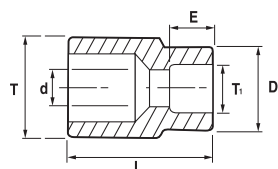

P-SWRM

Муфта под приварку

Код	T	T1	d	D	E	L		
P-SWRM-4T-2T	1/4	1/8	2.3	7.4	2.5	14.2	11,800	813
P-SWRM-6T-4T	3/8	1/4	4.6	12.2	7.1	19.1	7,700	530
P-SWRM-8T-4T	1/2	1/4	4.6	18.2	7.1	22.4	7,000	482
P-SWRM-8T-6T	1/2	3/8	8.1	15.7	7.9	22.4	7,000	482
P-SWRM-12T-8T	3/4	1/2	10.2	18.5	9.7	28.4	5,900	406
P-SWRM-16T-8T	1	1/2	10.2	18.5	9.7	35.1-	5,600-	344-