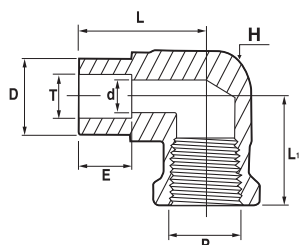

P-SFLSW

Угольник под приварку с резьбой NPT