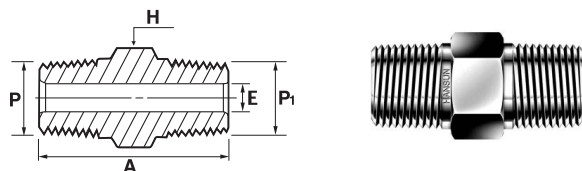

P-SHN

Ниппель шестигранный с резьбой NPT / ISO (R)

Код	P резьба NPT	P1 резьба BSP/ISO	A	E	H
P-SHN-2NR	1/8	1/8-28 7/1	24.6	4.1	11.1
P-SHN-4NR	1/4	1/4-19 7/1	35.6	6.4	14.2
P-SHN-6NR	3/8	3/8-19 7/1	36.3	9.7	17.4
P-SHN-8NR	1/2	1/2-14 7/1	46	11.9	22.2
P-SHN-12NR	3/4	3/4-14 7/1	46.7	15.7	26.9
P-SHN-16NR	1	1-11 7/1	28.9	22.4	34.9