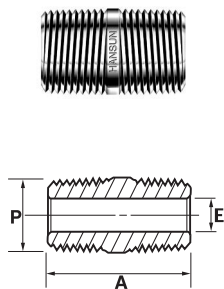

Единый адрес для всех регионов: skb@nt-rt.ru || www.s-lok.nt-rt.ru

P-SCN

Ниппель с резьбой NPT

Код	P резьба NPT	A	E
P-SCN-2N	1/8	19.05	4.8
P-SCN-4N	1/4	28.4	7.1
P-SCN-6N	3/8	28.4	9.6
P-SCN-8N	1/2	31.7	11.9
P-SCN-12N	3/4	31.7	15.7
P-SCN-16N	1	47.8	22.4

P-SHN

Ниппель шестигранный с резьбой NPT

Код	P резьба NPT	A	E	H
P-SHN-2N	1/8	25.4	4.8	11.1
P-SHN-4N	1/4	35.3	7.1	14.2
P-SHN-6N	3/8	36.1	9.6	17.4
P-SHN-8N	1/2	46.7	11.9	22.2
P-SHN-12N	3/4	46.7	15.7	26.9
P-SHN-16N	1	58.7	22.3	34.9

P-SHRN

Ниппель шестигранный переходной с резьбой NPT

Код	P резьба NPT	P1 резьба NPT	A	E	H
P-SHRN-4-2N	1/4	1/8	30.7	4.8	14.2
P-SHRN-6-2N	3/8	1/8	32.0	4.8	17.4
P-SHRN-6-4N	3/8	1/4	36.1	7.1	17.4
P-SHRN-8-2N	1/2	1/8	37.2	4.8	22.2
P-SHRN-8-4N	1/2	1/4	41.7	7.1	22.2
P-SHRN-8-6N	1/2	3/8	41.7	9.6	22.2
P-SHRN-12-4N	3/4	1/4	41.7	7.1	26.9
P-SHRN-12-8N	3/4	1/2	46.7	11.9	26.9
P-SHRN-16-4N	1	1/4	49.3	7.1	34.9
P-SHRN-16-8N	1	1/2	54.1	11.9	34.9