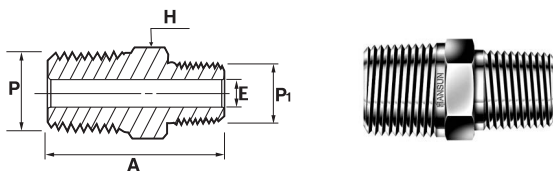

Единый адрес для всех регионов: skb@nt-rt.ru || www.s-lok.nt-rt.ru

P-SCN

Ниппель с резьбой NPT

Код	P резьба NPT	A	E
P-SCN-2N	1/8	19.05	4.8
P-SCN-4N	1/4	28.4	7.1
P-SCN-6N	3/8	28.4	9.6
P-SCN-8N	1/2	31.7	11.9
P-SCN-12N	3/4	31.7	15.7
P-SCN-16N	1	47.8	22.4

P-SHN

Ниппель шестигранный с резьбой NPT

Код	P резьба NPT	A	E	H
P-SHN-2N	1/8	25.4	4.8	11.1
P-SHN-4N	1/4	35.3	7.1	14.2
P-SHN-6N	3/8	36.1	9.6	17.4
P-SHN-8N	1/2	46.7	11.9	22.2
P-SHN-12N	3/4	46.7	15.7	26.9
P-SHN-16N	1	58.7	22.3	34.9

P-SHRN

Ниппель шестигранный переходной с резьбой NPT

Код	P резьба NPT	P1 резьба NPT	A	E	H
P-SHRN-4-2N	1/4	1/8	30.7	4.8	14.2
P-SHRN-6-2N	3/8	1/8	32.0	4.8	17.4
P-SHRN-6-4N	3/8	1/4	36.1	7.1	17.4
P-SHRN-8-2N	1/2	1/8	37.2	4.8	22.2
P-SHRN-8-4N	1/2	1/4	41.7	7.1	22.2
P-SHRN-8-6N	1/2	3/8	41.7	9.6	22.2
P-SHRN-12-4N	3/4	1/4	41.7	7.1	26.9
P-SHRN-12-8N	3/4	1/2	46.7	11.9	26.9
P-SHRN-16-4N	1	1/4	49.3	7.1	34.9
P-SHRN-16-8N	1	1/2	54.1	11.9	34.9