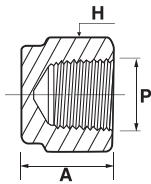

Единый адрес для всех регионов: skb@nt-rt.ru || www.s-lok.nt-rt.ru

P-SC

Заглушка с резьбой NPT

Код	Р резьба NPT	A	H
P-SC-2N	1/8	19.1	14.2
P-SC-4N	1/4	22.9	19.05
P-SC-6N	3/8	26.2	22.2
P-SC-8N	1/2	34.0	26.9
P-SC-12N	3/4	36.6	31.8
P-SC-16N	1	41.1	41.2