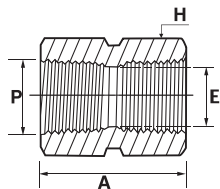

Единый адрес для всех регионов: skb@nt-rt.ru || www.s-lok.nt-rt.ru

P-SC

Заглушка с резьбой NPT

Код	Р резьба NPT	A	H
P-SC-2N	1/8	19.1	14.2
P-SC-4N	1/4	22.9	19.05
P-SC-6N	3/8	26.2	22.2
P-SC-8N	1/2	34.0	26.9
P-SC-12N	3/4	36.6	31.8
P-SC-16N	1	41.1	41.2

P-SP

Пробка с резьбой NPT

Код	Р резьба NPT	A	H
P-SP-2N	1/8	19.05	11.1
P-SP-4N	1/4	24.1	14.2
P-SP-6N	3/8	25	17.4
P-SP-8N	1/2	30.5	22.2
P-SP-12N	3/4	30.5	26.9
P-SP-16N	1	38.1	34.9

P-SHC

Муфта с резьбой NPT

Код	Р резьба NPT	A	E	H
P-SHC-2N	1/8	20.3	8.9	14.2
P-SHC-4N	1/4	30.0	11.7	19.5
P-SHC-6N	3/8	33.0	15.0	22.2
P-SHC-8N	1/2	39.4	18.7	26.9
P-SHC-12N	3/4	41.0	23.5	31.8
P-SHC-16N	1	50.5	29.7	41.2

P-SHRC

Муфта переходная с резьбой NPT

Код	Р резьба NPT	P1 резьба NPT	A	E	H
P-SHRC-4-2N	1/4	1/8	31.2	8.9	19.05
P-SHRC-6-4N	3/8	1/4	34.8	11.7	22.2
P-SHRC-8-2N	1/2	1/8	39.4	8.7	26.9
P-SHRC-8-4N	1/2	1/4	44.2	11.7	26.9
P-SHRC-8-6N	1/2	3/8	45.0	15.0	26.9
P-SHRC-12-4N	3/4	1/4	45.7	11.7	31.8
P-SHRC-12-8N	3/4	1/2	52.0	18.7	31.8
P-SHRC-16-4N	1	1/4	50.8	11.7	41.2
P-SHRC-16-8N	1	1/2	55.4	18.7	41.2
P-SHRC-16-12N	1	3/4	57.0	23.5	41.2