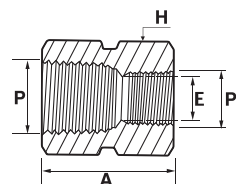

Единый адрес для всех регионов: skb@nt-rt.ru || www.s-lok.nt-rt.ru

P-SC

Заглушка с резьбой NPT

Код	Р резьба NPT	A	H
P-SC-2N	1/8	19.1	14.2
P-SC-4N	1/4	22.9	19.05
P-SC-6N	3/8	26.2	22.2
P-SC-8N	1/2	34.0	26.9
P-SC-12N	3/4	36.6	31.8
P-SC-16N	1	41.1	41.2

P-SP

Пробка с резьбой NPT

Код	Р резьба NPT	A	H
P-SP-2N	1/8	19.05	11.1
P-SP-4N	1/4	24.1	14.2
P-SP-6N	3/8	25	17.4
P-SP-8N	1/2	30.5	22.2
P-SP-12N	3/4	30.5	26.9
P-SP-16N	1	38.1	34.9

P-SHC

Муфта с резьбой NPT

Код	Р резьба NPT	A	E	H
P-SHC-2N	1/8	20.3	8.9	14.2
P-SHC-4N	1/4	30.0	11.7	19.5
P-SHC-6N	3/8	33.0	15.0	22.2
P-SHC-8N	1/2	39.4	18.7	26.9
P-SHC-12N	3/4	41.0	23.5	31.8
P-SHC-16N	1	50.5	29.7	41.2

P-SHRC

Муфта переходная с резьбой NPT

Код	Р резьба NPT	P1 резьба NPT	A	E	H
P-SHRC-4-2N	1/4	1/8	31.2	8.9	19.05
P-SHRC-6-4N	3/8	1/4	34.8	11.7	22.2
P-SHRC-8-2N	1/2	1/8	39.4	8.7	26.9
P-SHRC-8-4N	1/2	1/4	44.2	11.7	26.9
P-SHRC-8-6N	1/2	3/8	45.0	15.0	26.9
P-SHRC-12-4N	3/4	1/4	45.7	11.7	31.8
P-SHRC-12-8N	3/4	1/2	52.0	18.7	31.8
P-SHRC-16-4N	1	1/4	50.8	11.7	41.2
P-SHRC-16-8N	1	1/2	55.4	18.7	41.2
P-SHRC-16-12N	1	3/4	57.0	23.5	41.2