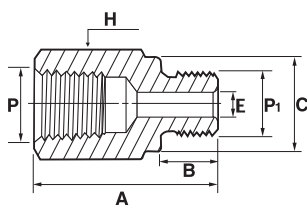

Единый адрес для всех регионов: skb@nt-rt.ru || www.s-lok.nt-rt.ru

P-MFAA

Адаптер переходной с резьбой NPT / ISO (R)

P-MFAB

Адаптер переходной с резьбой NPT / ISO (G)

Код	P резьба	P1 BSP/ISO резьба	A	D	E	H
P-MFAA-2RN	1/8	1/8-28 7/1	27.4	9.7	4.8	14.2
P-MFAA-4RN	1/4	1/4-19 7/1	35.8	14.2	7.1	19.05
P-MFAA-6RN	3/8	3/8-19 7/1	37.6	14.2	9.7	22.2
P-MFAA-8RN	1/2	1/2-14 7/1	49.0	19.1	11.9	26.9
P-MFAA-12RN	3/4	3/4-14 7/1	50.3	19.1	15.7	31.8
P-MFAA-16RN	1	1-11 7/1	58.0	23.9	22.3	41.2

Код	P NPT	P1 BSP/ISO резьба	A	B	C	E	H
P-MFAB-2GN	1/8	1/8-28 228/1	24.9	7.1	13.7	4.1	14.2
P-MFAN-4GN	1/4	1/4-19 228/1	33.3	11.2	17.8	5.8	19.05
P-MFAB-6GN	3/8	3/8-19 228/1	37.8	11.2	21.8	7.9	22.2
P-MFAB-8GN	1/2	1/2-14 228/1	43.9	14.2	26.1	11.9	26.9
P-MFAB-12GN	3/4	3/4-14 228/1	50.8	15.7	31.5	15.7	33.3
P-MFAB-16GN	1	1-11 228/1	53.1	18.3	38.9	19.8	41.2