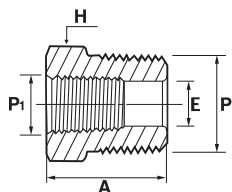

Единый адрес для всех регионов: skb@nt-rt.ru || www.s-lok.nt-rt.ru

P-MFAA

Адаптер переходной с резьбой NPT / ISO (R)

P-MFAB

Адаптер переходной с резьбой NPT / ISO (G)

Код	P резьба	P1 BSP/ISO резьба	A	D	E	H
P-MFAA-2RN	1/8	1/8-28 7/1	27.4	9.7	4.8	14.2
P-MFAA-4RN	1/4	1/4-19 7/1	35.8	14.2	7.1	19.05
P-MFAA-6RN	3/8	3/8-19 7/1	37.6	14.2	9.7	22.2
P-MFAA-8RN	1/2	1/2-14 7/1	49.0	19.1	11.9	26.9
P-MFAA-12RN	3/4	3/4-14 7/1	50.3	19.1	15.7	31.8
P-MFAA-16RN	1	1-11 7/1	58.0	23.9	22.3	41.2

Код	P NPT	P1 BSP/ISO резьба	A	B	C	E	H
P-MFAB-2GN	1/8	1/8-28 228/1	24.9	7.1	13.7	4.1	14.2
P-MFAN-4GN	1/4	1/4-19 228/1	33.3	11.2	17.8	5.8	19.05
P-MFAB-6GN	3/8	3/8-19 228/1	37.8	11.2	21.8	7.9	22.2
P-MFAB-8GN	1/2	1/2-14 228/1	43.9	14.2	26.1	11.9	26.9
P-MFAB-12GN	3/4	3/4-14 228/1	50.8	15.7	31.5	15.7	33.3
P-MFAB-16GN	1	1-11 228/1	53.1	18.3	38.9	19.8	41.2

P-SHB

Футорка с резьбой NPT

Код	P резьба NPT	P1 резьба NPT	A	E	H	316SS	Латунь	Углеродистая сталь
P-SHB-4-2N	1/4	1/8	26.7	7.1	14.2	5600	3100	6200
P-SHB-6-2N	3/8	1/8	21.8	8.5	17.4			
P-SHB-6-4N	3/8	1/4	30.0	9.6	19.05	5200	3100	6200
P-SHB-8-2N	1/2	1/8	27.4	8.5	22.2	-	-	-
P-SHB-8-4N	1/2	1/4	27.4	11.7	22.2	5800	3100	6200
P-SHB-8-6N	1/2	3/8	35.6	11.9	22.2	4400	2500	5100
P-SHB-12-4N	3/4	1/4	27.4	11.4	26.9	-	-	-
P-SHB-12-6N	3/4	3/8	27.4	15.0	26.9	-	-	-
P-SHB-12-8N	3/4	1/2	41.4	15.7	26.9	-	-	-
P-SHB-16-4N	1	1/4	34.8	11.4	34.9	-	-	-
P-SHB-16-8N	1	1/2	34.8	18.5	34.9	-	-	-
P-SHB-16-12N	1	3/4	34.8	22.4	34.9	--	-	-