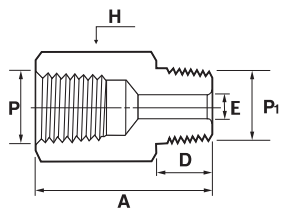

P-MFAA

Адаптер переходной с резьбой NPT / ISO (R)